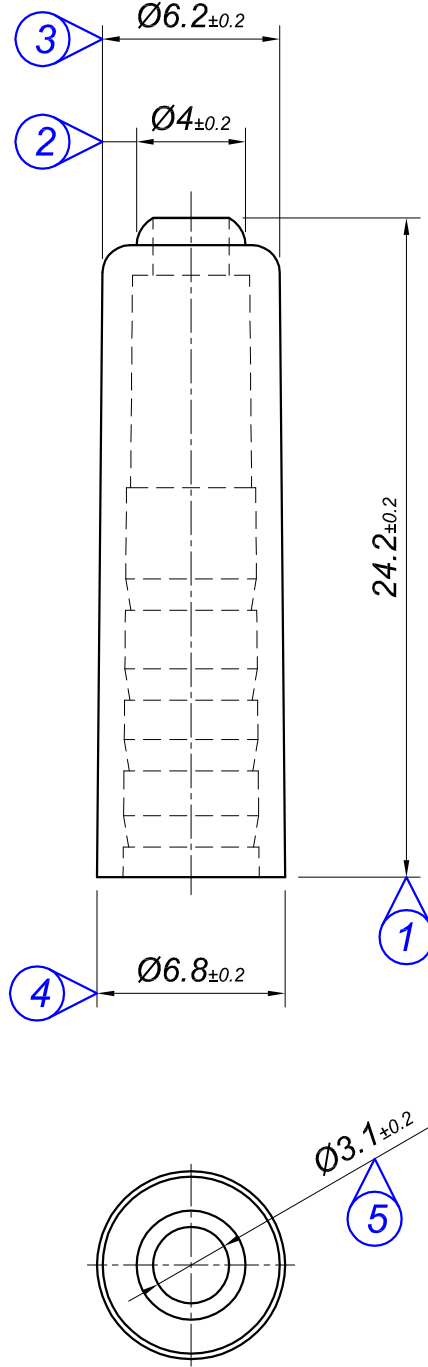

| PARÇA KODU<br>PART CODE | PARÇA ADI<br>PART NAME          | RENK<br>COLOR    | MALZEME<br>MATERIAL |
|-------------------------|---------------------------------|------------------|---------------------|
| K 3505-00-V2            | YUVARLAK DIŞİ FİŞ KILIFI        | NATURAL / ŞEFFAF | PA66 / V2           |
| K 3505-02-V2            | YUVARLAK DIŞİ FİŞ KILIFI SİYAH  | BLACK / SİYAH    | PA66 / V2           |
| K 3505-02               | 6.3 KISA ERKEK FİŞ KILIFI SİYAH | BLACK / SİYAH    | 1.20                |
| K 3505-02-PVC           | 6.3 KISA ERKEK FİŞ KILIFI SİYAH | BLACK / SİYAH    | PVC                 |

|   |                         |                          |               |                       |                          |            |
|---|-------------------------|--------------------------|---------------|-----------------------|--------------------------|------------|
| Tarih / Date  | 06.04.2011              | İmza /Signature          | Ölçek / Scale |                       |                          |            |
| Çizen / Desing  | M.Yağcı                 |                          | 5 / 1         |                       |                          |            |
| Onay / Approval   | S.Gölcük                |                          | No            | Değişiklik / Revision |                          | Tarih/Date |
|  | Parça Adı:<br>Part Name | YUVARLAK DIŞİ FİŞ KILIFI |               |                       | Parça Kodu:<br>Part Code | K 3505     |

Resmin Üzerinden Ölçü Almayınız / Don't use the drawing for measuring purpose